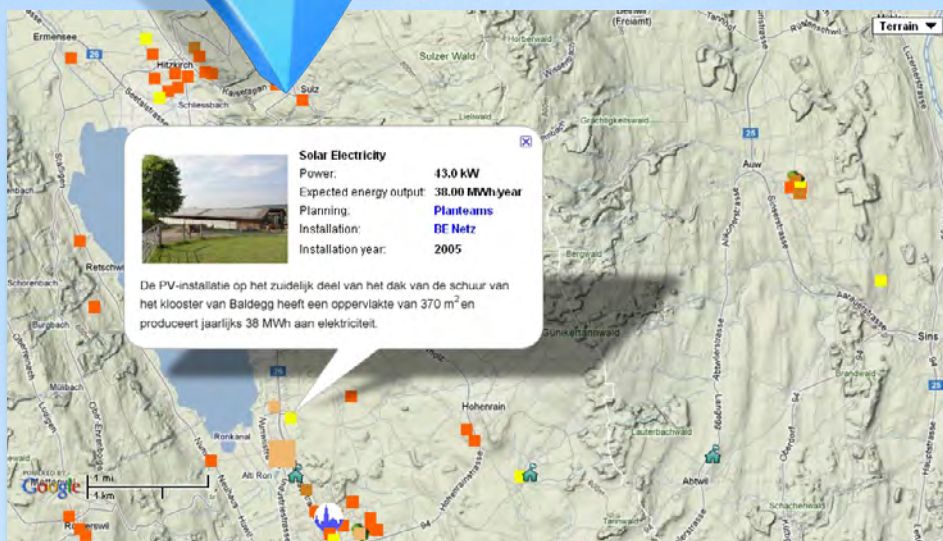

## Maak uw bijdrage tot het gebruik van duurzame energie zichtbaar !

Voeg uw installaties toe aan de interactieve kaart voor hernieuwbare energie en energie-efficiëntie. Zo kan u mensen in de buurt ertoe aanzetten om ook voor deze slimme technologieën te kiezen.

## Maak uw bijdrage tot het gebruik van duurzame energie zichtbaar: voeg uw referentie-installaties toe aan de kaart voor hernieuwbare energie en energie-efficiëntie !

### Wat houdt dit initiatief in?

Dit is een Europees initiatief, gesubsidieerd door de Europese Unie. Het wordt ondersteund door een breed netwerk van organisaties, energiespelers, en regionale en lokale overheden. Het doel is om het gebruik van hernieuwbare energie en energie-efficiëntie te promoten door het tonen van concrete installaties in ieders buurt op een interactieve online kaart. Het idee is om met deze installaties mensen te motiveren en om informatie-uitwisseling en contacten met lokalen bedrijven te bevorderen. De kaart wordt bekendgemaakt door de resem energieactoren die aan dit initiatief deelnemen.