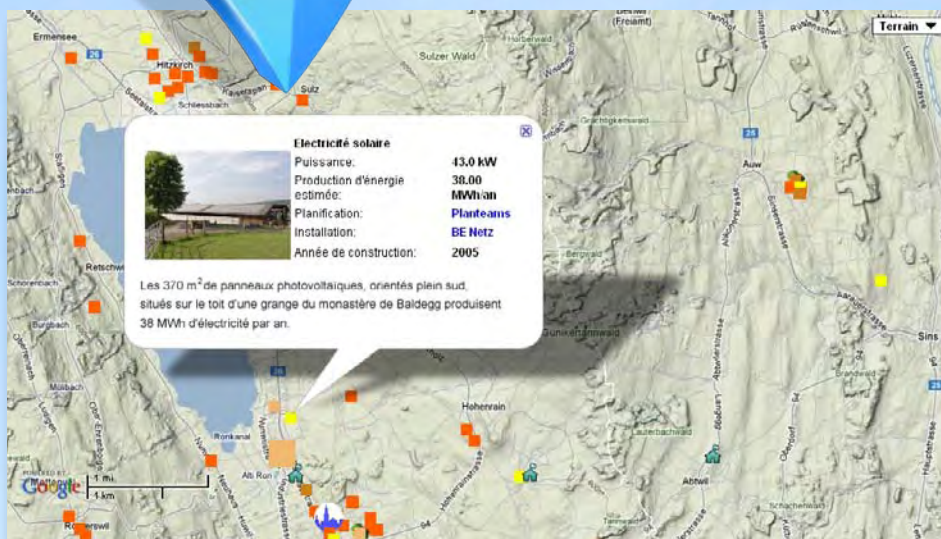

Participez à la promotion de la transition énergétique près de chez vous !

Ajoutez vos exemples sur la carte spécialisée dans l'efficacité énergétique et les énergies renouvelables et ainsi motivez les citoyens de votre commune ou région à devenir actifs dans le secteur des énergies durables.

www.repowermap.org

Chaque exemple est important !

Participez à la promotion de la transition énergétique près de chez vous !

Sur quoi porte le projet ?

Il s'agit d'une initiative européenne financée par l'Union européenne et soutenue par un large réseau d'associations, de régions, de collectivités locales et autres acteurs de l'énergie. Elle a pour but de promouvoir les énergies renouvelables et l'efficacité énergétique en rendant visible des exemples concrets près de chez vous, ceci grâce à une carte interactive en ligne. L'idée est de motiver les citoyens à s'inspirer des exemples recensés sur la carte interactive et ainsi de partager et diffuser l'initiative et les bonnes pratiques au niveau local et transfrontalier.