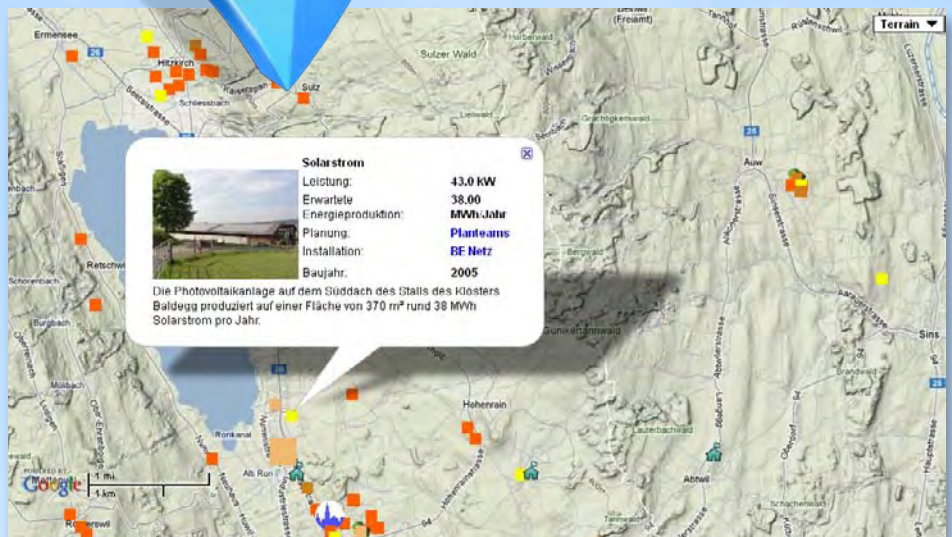

Machen Sie Ihren Beitrag zur Energiewende sichtbar!

Haben Sie ein Projekt zur Nutzung erneuerbarer Energien umgesetzt oder haben Sie energieeffizient gebaut? Fügen Sie Ihr Beispiel auf der Übersichtskarte für erneuerbare Energien und Energieeffizienz hinzu, um Andere zu motivieren, ebenfalls ein solches Projekt zu starten:

www.repowermap.org

Die Teilnahme an der Initiative ist kostenlos.
Jedes Beispiel zählt!

Machen Sie Ihren Beitrag zur Energiewende sichtbar!

Was ist das Ziel dieser Initiative?

Ein breites Netzwerk von Organisationen, Regionen, Gemeinden, Unternehmen und weiteren Energieakteuren hat sich zum Ziel gesetzt, die Energiewende anhand konkreter Praxisbeispiele auf einer gemeinsamen Übersichtskarte sichtbar zu machen, um dadurch die Nutzung von erneuerbaren Energien und Energieeffizienz zu fördern. Lokale Beispiele aus der Nachbarschaft sollen dazu ermuntern, ebenfalls erneuerbare Energien und Energieeffizienz zu nutzen. Zudem soll der Erfahrungsaustausch lokal und über Grenzen hinweg vereinfacht werden. Das Vorhaben ist gemeinnützig und wird von der Europäischen Union finanziell unterstützt. Die Karte wird durch das breite Netzwerk der an der Initiative teilnehmenden Energieakteure gemeinsam bekannt gemacht.

Tragen auch Sie Ihr Beispiel auf der Karte ein, um Menschen in Ihrer Region für die Nutzung von erneuerbaren Energien und Energieeffizienz zu motivieren!

Wie sind Sie bei dieser Initiative dabei?

1. Fügen Sie den Standort Ihrer Anlage zur Nutzung erneuerbarer Energien oder Ihres Gebäude mit hoher Energieeffizienz mit einem Foto und einer Kurzbeschreibung auf der Karte hinzu: www.repowermap.org.
2. Laden Sie Privatpersonen, Unternehmen oder Ihre Gemeinde ein, weitere Praxisbeispiele hinzuzufügen.
3. Falls Sie mehrere Beispiele eingetragen haben und über eine eigene Webseite verfügen, können Sie einfach einen Kartenausschnitt mit Ihren Beispielen in Ihre Webseite integrieren. Kontaktieren Sie uns, wir sind Ihnen dabei gerne behilflich.